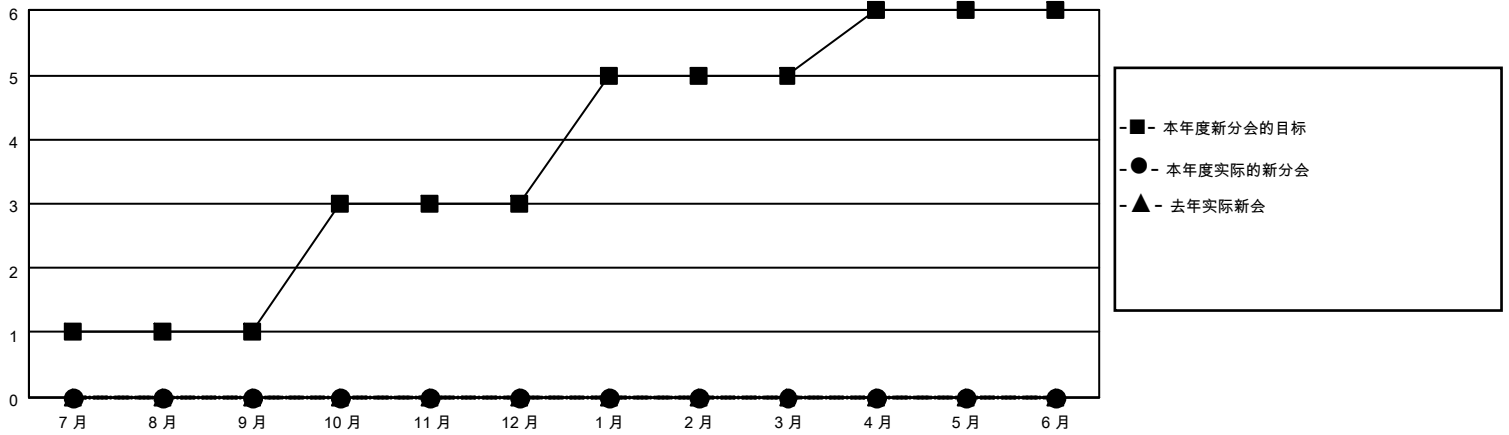

MONTHLY MEMBERSHIP PROGRESS REPORT

地点 CHINA

District 382

Results as of: 5/31/2022

分会			
成果 2021-2022			
季	新分会目标	新会	会员流失的分会
7月/8月/9月	1	0	0
10月/11月/12月	2	0	0
1月/2月/3月	2	0	0
4月/5月/6月	1	0	0

位会员@每位须缴			
成果 2021-2022			
季	会员净增长目标	实际会员增长数	实际退会会员 (包括转会)
7月/8月/9月	100	237	17
10月/11月/12月	100	151	27
1月/2月/3月	50	0	0
4月/5月/6月	50	0	0

目标与实际新会累积

目标和实际会员累积

已取消的分会: 0	79 CLUBS OF 96 增添1位或以上的 新会员	<u>性别分布</u>	
<u>放弃的会员</u>		男	1,366 (61.34%)
过世	1	女	861 (38.66%)
分会已取消	0	NON BINARY	0 (0.00%)
其他	43	PREFER NOT TO ANSWER	0 (0.00%)
总计	44	总计家庭单位会员数	161
	点击这里取得累计会员数据	支付减半会费的家庭会员	86