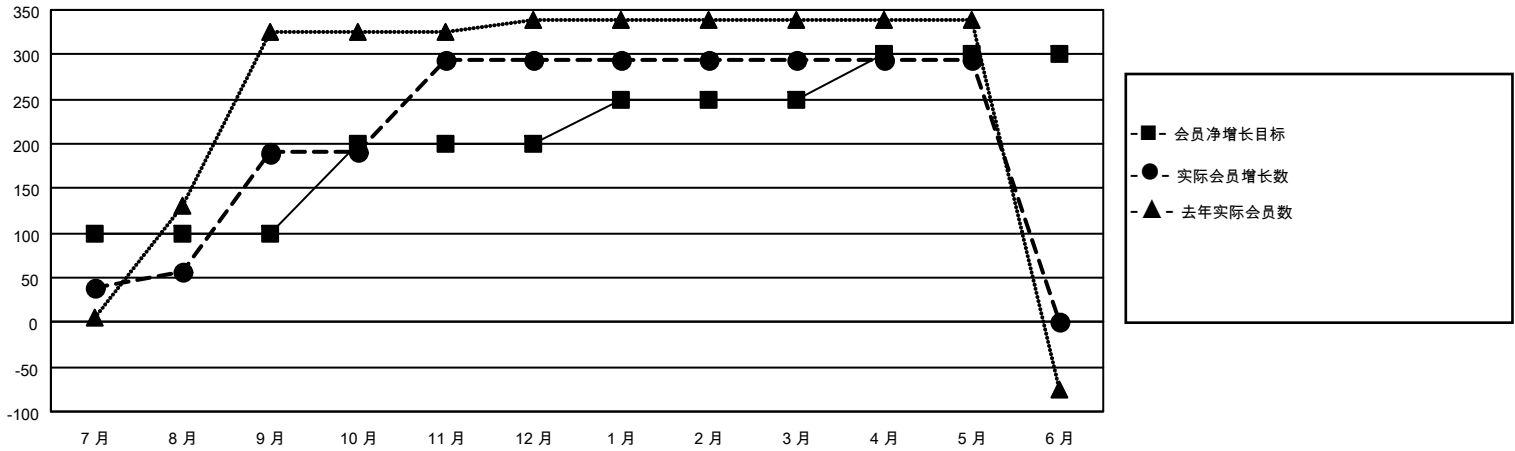

MONTHLY MEMBERSHIP PROGRESS REPORT

地点 CHINA

District 382

Results as of: 5/31/2022

分会			
成果 2021-2022			
季	新分会目标	新会	会员流失的分会
7月/8月/9月	1	0	0
10月/11月/12月	2	0	0
1月/2月/3月	2	0	0
4月/5月/6月	1	0	0

位会员@每位须缴			
成果 2021-2022			
季	会员净增长目标	实际会员增长数	实际退会会员 (包括转会)
7月/8月/9月	100	237	17
10月/11月/12月	100	151	27
1月/2月/3月	50	0	0
4月/5月/6月	50	0	0

目标与实际新会累积

目标和实际会员累积

已取消的分会: 0	79 CLUBS OF 96 增添1位或以上的 新会员	<u>性别分布</u>	
<u>放弃的会员</u>		男	1,366 (61.34%)
过世	1	女	861 (38.66%)
分会已取消	0	NON BINARY	0 (0.00%)
其他	43	PREFER NOT TO ANSWER	0 (0.00%)
总计	44	总计家庭单位会员数	161
	点击这里取得累计会员数据	支付减半会费的家庭会员	86